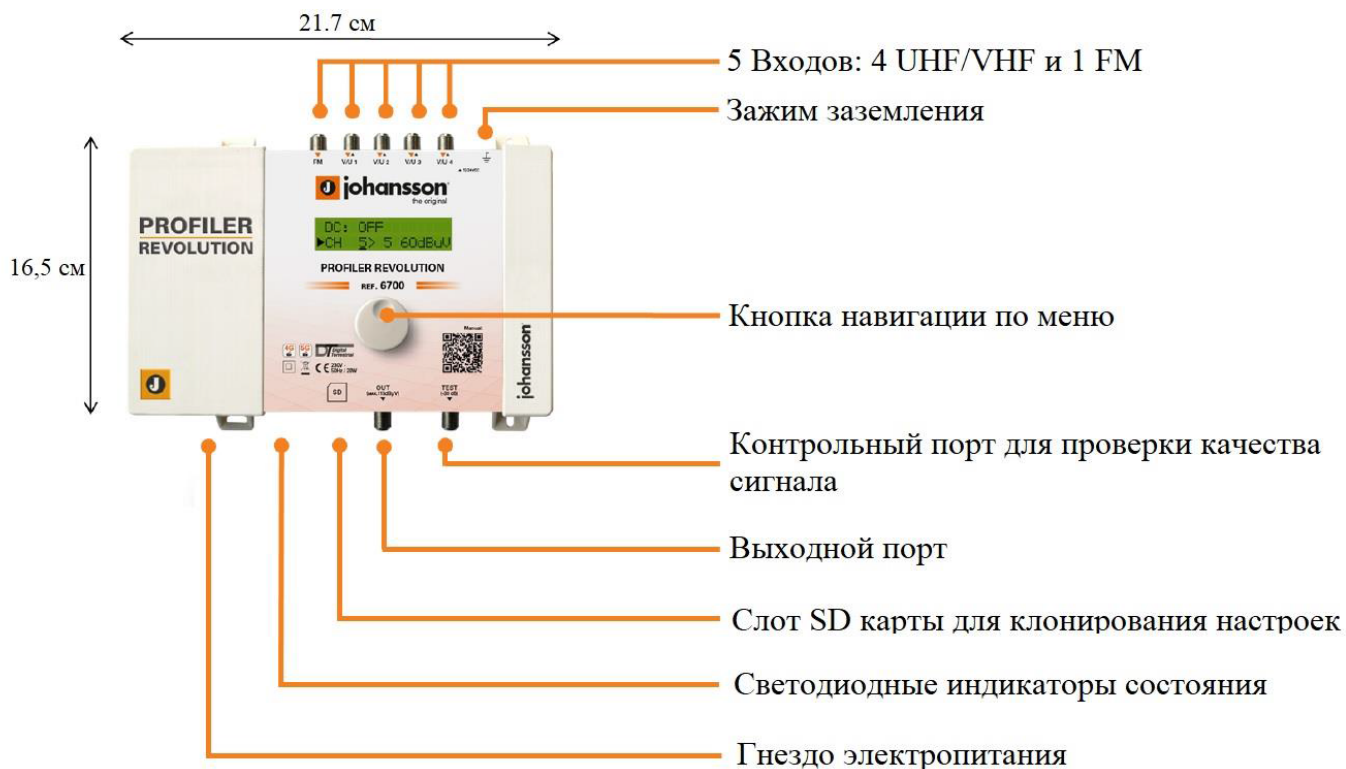

Дистанционное питание для предусилителей	В	12 или 24
	мА	100
SD слот	-	Да (для хранения настроек, копирования и обновления)
Рабочая температура	°C	-5 до +50
Питание	В	100 - 240
Габариты	ММ	220 x 165 x 55

Информация для заказа:

Модель	Описание
6700	Головная станция с конвертацией цифровых и аналоговых ТВ каналов (более 50 каналов) и FM-радио: 5 входов: FM / 4 x VHF-UHF

Габариты, разъемы и интерфейсы:

Официальный дистрибутор в России и СНГ ООО «ТМС»

Россия, 117519, Варшавское шоссе, дом 133, офис 370

Телефон: +7 (495) 723-81-21 | Факс: +7 (495) 723-81-22 | E-Mail: sales@tmc.ru